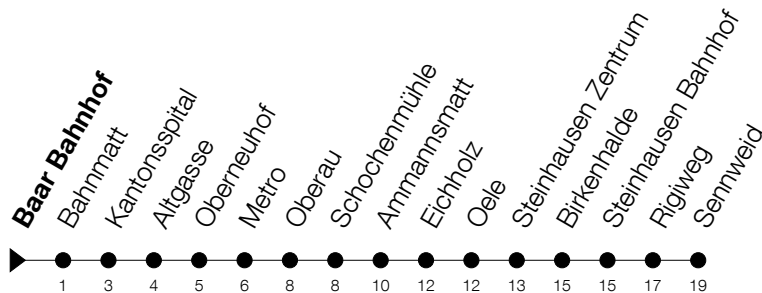

Abfahrtszeiten Haltestelle: **Baar Bahnhof**

Gültig von 13.12.2020 bis 11.12.2021

h	Montag - Freitag	Samstag	Sonntag
5	47	47	
6	02 17 32 47	02 32 47	
7	02 17 32 47	02 17 32 47	
8	02 17 32 47	02 17 32 47	
9	02 17 32 47	02 17 32 47	05 35
10	02 17 32 47	02 17 32 47	05 35
11	02 17 32 47	02 17 32 47	05 35
12	02 17 32 47	02 17 32 47	05 35
13	02 17 32 47	02 17 32 47	05 35
14	02 17 32 47	02 17 32 47	05 35
15	02 17 32 47	02 17 32 47	05 35
16	02 17 32 47	02 17 32 47	05 35
17	02 17 32 47	05 35	05 35
18	02 17 32 47	05 35	05 35
19	02 17 32 47	05 35	05 35
20	05 35	05 35	05 35
21	05	05	05

Am 25.12./26.12./01.01./02.01./02.04./05.04./13.05./24.05./03.06./01.11./08.12. gilt der Sonntagsfahrplan